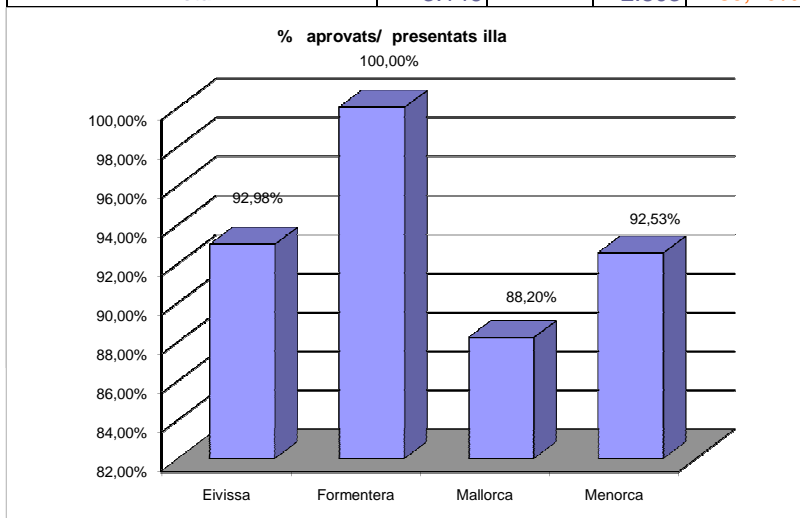

Prova d'accés a la Universitat

Convocatòria de juny de 2011

Matriculats per fases	
Matriculats globals	3.456
Matriculats f. general i específica	2.927
Matriculats sols fase general	230
Matriculats sols fase específica	299

Suspesos
10,90%

Aprovats
89,10%

Resultats de la fase general	
Presentats globals	3.146
Aprovats	2.803
Suspesos	343
No presentats	11

Per illes	Presentats	% /total presentats	Aprovats	% aprovats/ presentats illa
Eivissa	342	10,87%	318	92,98%
Formentera	12	0,38%	12	100,00%
Mallorca	2.551	81,09%	2.250	88,20%
Menorca	241	7,66%	223	92,53%
Total	3.146		2.803	89,10%