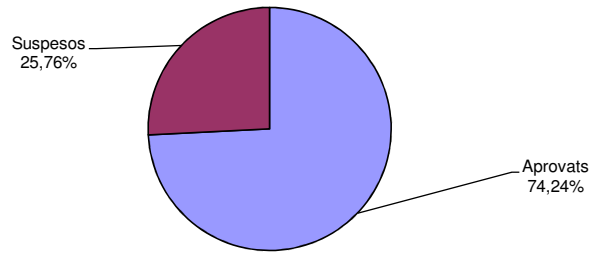

Prova d'accés a la Universitat

Convocatòria de setembre de 2011

Matriculats per fases	
Matriculats globals	1.018
Matriculats f. general i específica	731
Matriculats sols fase general	169
Matriculats sols fase específica	118

Resultats de la fase general	
Presentats globals	893
Aprovats	663
Suspesos	230
No presentats	7

Per illes	Presentats	% /total presentats	Aprovats	% aprovats/ presentats illa
Eivissa	70	7,84%	50	71,43%
Formentera	3	0,34%	3	100,00%
Mallorca	785	87,91%	579	73,76%
Menorca	35	3,92%	31	88,57%
Total	893		663	74,24%