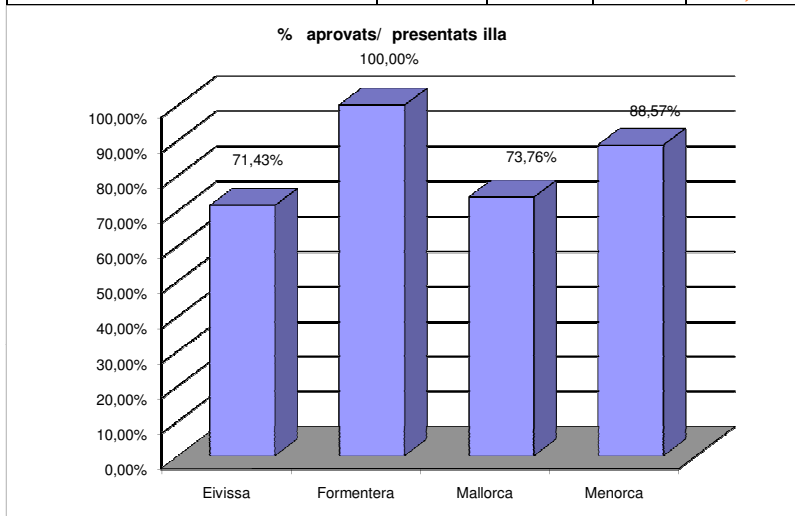

Prova d'accés a la Universitat

Convocatòria de setembre de 2011

Matriculats per fases	
Matriculats globals	1.018
Matriculats f. general i específica	731
Matriculats sols fase general	169
Matriculats sols fase específica	118

Resultats de la fase general	
Presentats globals	893
Aprovats	663
Suspesos	230
No presentats	7

Per illes	Presentats	% /total presentats	Aprovats	% aprovats/ presentats illa
Eivissa	70	7,84%	50	71,43%
Formentera	3	0,34%	3	100,00%
Mallorca	785	87,91%	579	73,76%
Menorca	35	3,92%	31	88,57%
Total	893		663	74,24%